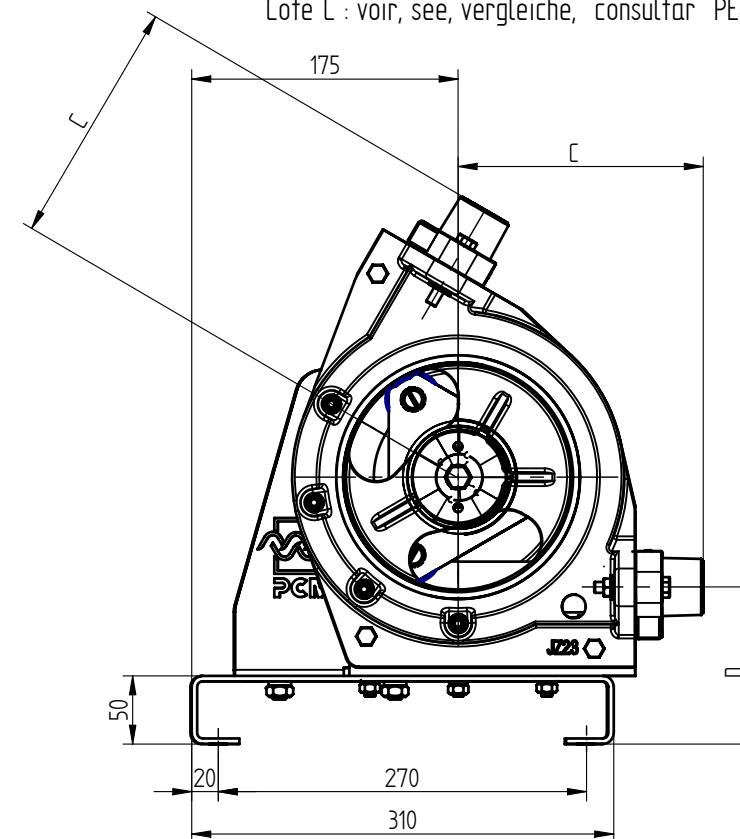

POMPE - PUMP - PUMPE - BOMBA	MOTEUR - MOTOR - MOTOREN - MOTOR	A	B	D	H	H1	H2	H3	L	L1
0.6Z3	63 S/L	67	63	120	180	242	295		606	
	71 S/L	67	63	120	180	250	304		648	
13Z3	63 S/L	78	66	106	175	237	290		632	
	71 S/L	78	66	106	175	245	299		674	
2Z3	63 S/L	89,5	87,5	115	196	258	311		644	
	71 S/L	89,5	87,5	115	196	266	320		686	

Cote C : voir, see, vergleiche, consultar PE40Z

Motoréducteur - Gear Unit - Getriebemotor - Motoréductor -

NORD

Numéro de série - Serial number - Seriennummer - Numero de serie :

Des pompes au process

17, rue Ernest LAVAL B.P. 35
92173 VANVES FRANCE
Téléphone: 33 01 41 08 15 15
Télex: 634 129
Télécopie: 33 01 08 41 15 00
Email: pcm@pcmpompes.com