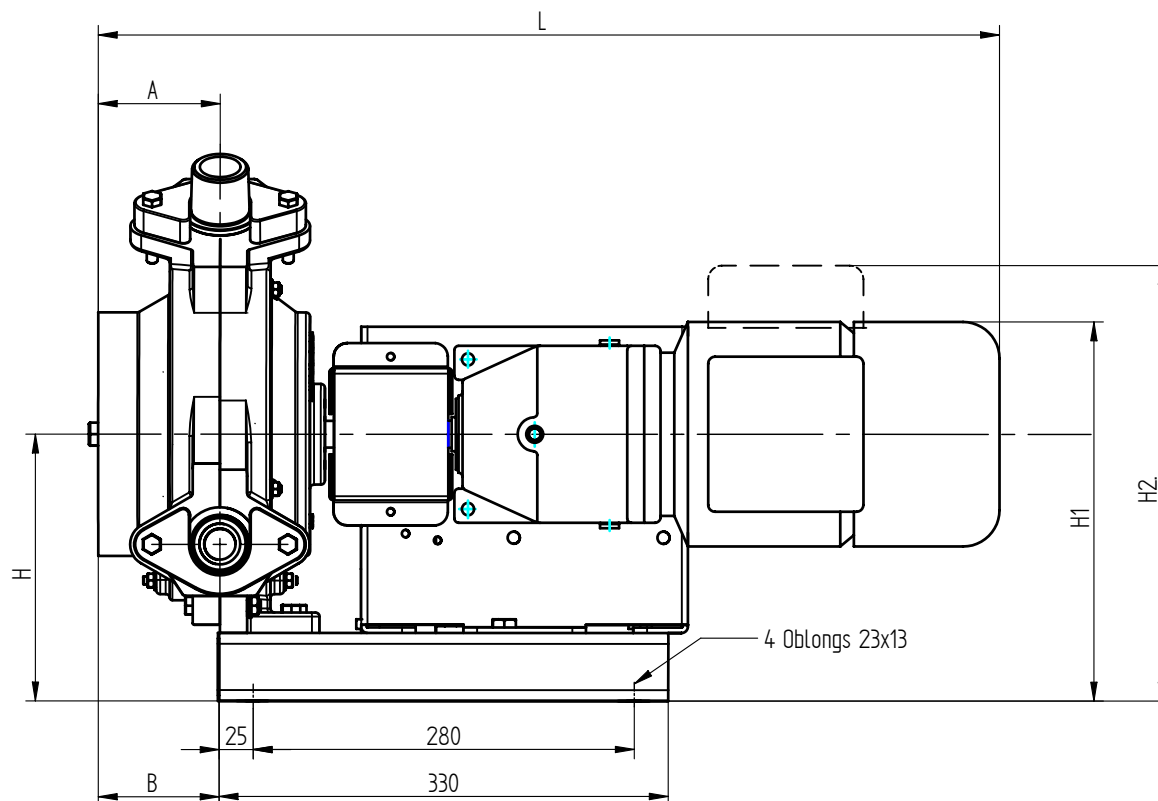

POMPE - PUMP - PUMPE - BOMBA	MOTEUR - MOTOR - MOTOREN - MOTOR	A	B	D	H	H1	H2	H3	L	L1
0.6Z3	63 S/L	67	63	120	180	242	295		606	
	71 S/L	67	63	120	180	250	304		648	
13Z3	63 S/L	78	66	106	175	237	290		632	
	71 S/L	78	66	106	175	245	299		674	
2Z3	63 S/L	89,5	87,5	115	196	258	311		644	
	71 S/L	89,5	87,5	115	196	266	320		686	

Cote C : voir, see, vergleiche, consultar PE40Z

Motoréducteur - Gear Unit - Getriebemotor - Motoréductor -

NORD

Numéro de série - Serial number - Seriennummer - Numero de serie :

Des pompes au process

17, rue Ernest LAVAL B.P. 35
92173 VANVES FRANCE
Téléphone: 33 01 41 08 15 15
Télex: 634 129
Télécopie: 33 01 08 41 15 00
Email: pcm@pcmpompes.com