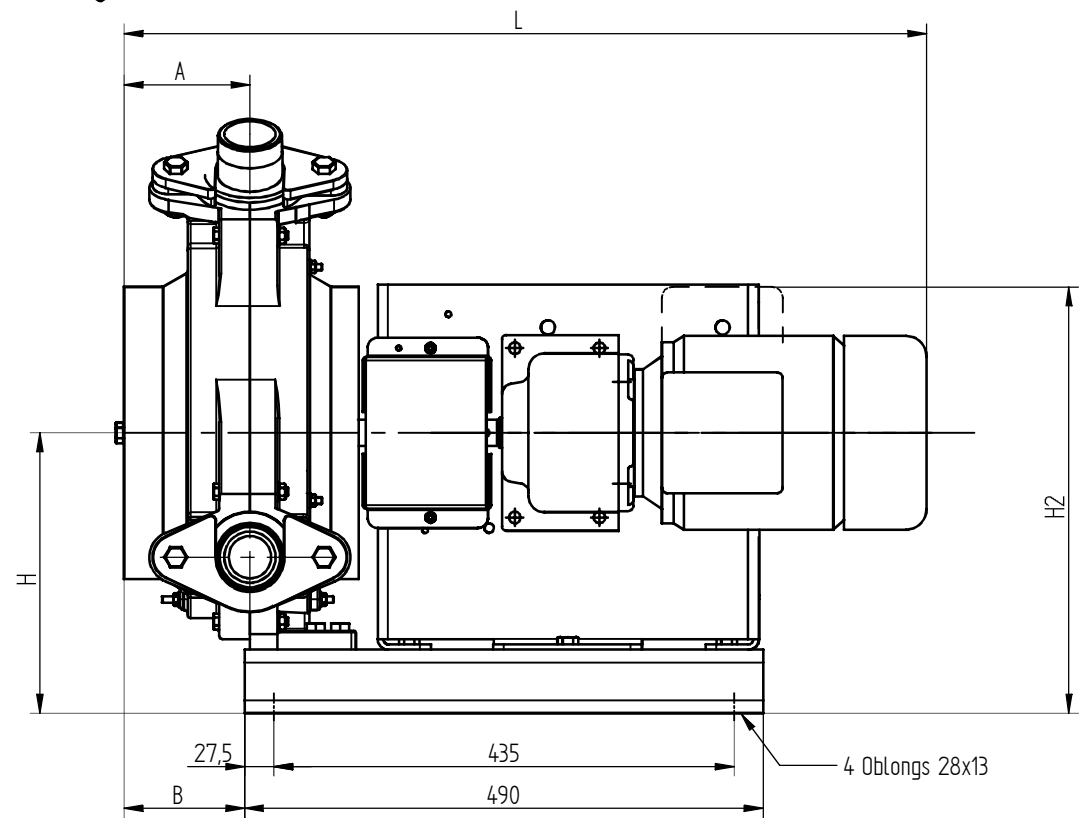

POMPE - PUMP - PUMPE - BOMBA	Réd	MOTEUR - MOTOR - MOTOREN - MOTOR	A	B	D	E	H	H1	H2	L	Poids Kg
3Z3	SK01	63S/L	93	68	142	215	230	295	345	584	46
		71S/L	93	68	142	215	230	303	354	606	49
		80S	93	68	154	215	230	335	372	623	51
7Z3 - 9Z3	SK20	80S/L	119	111	154	215	265	350	407	713	66
		90S/L	119	111	154	215	265	360	412	758	74
15Z3 - 20Z3	SK25	80S/L	137	137	162	215	297	382	439	777	90
		90S/L	137	137	162	215	297	392	444	822	96
		100L	137	137	162	215	297	397	476	852	104