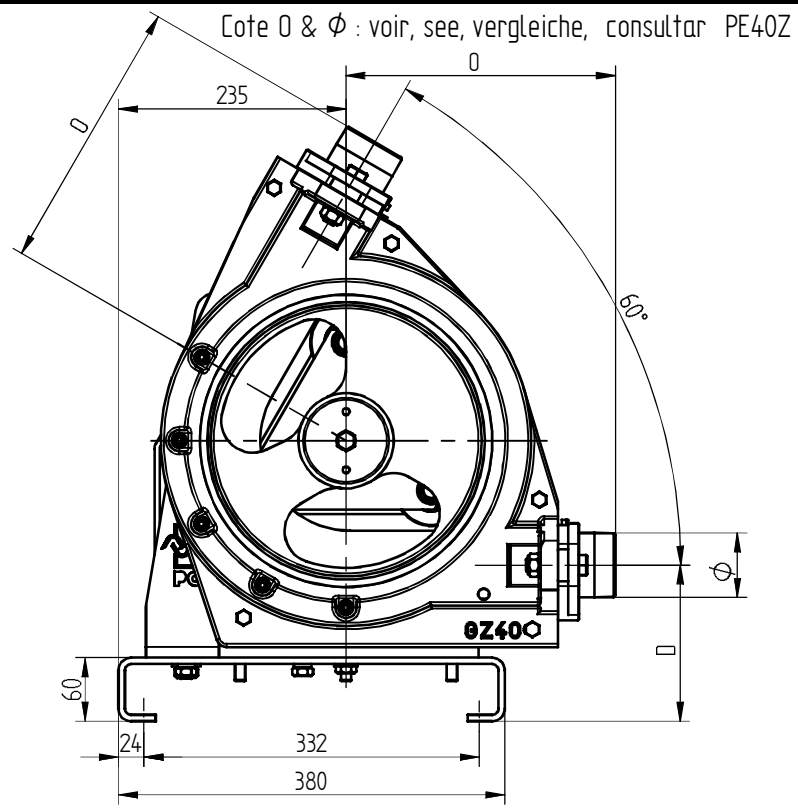

Motoréducteur - Gear Unit - Getriebemotor - Motoréductor -

NORD

Numéro de série - Serial number - Seriennummer - Numero de serie :

Des pompes au process

17, rue Ernest LAVAL B.P. 35
92173 VANVES FRANCE
Téléphone: 33 01 41 08 15 15
Télex: 634 129
Télécopie: 33 01 08 41 15 00
Email: pcm@pcmpompes.com